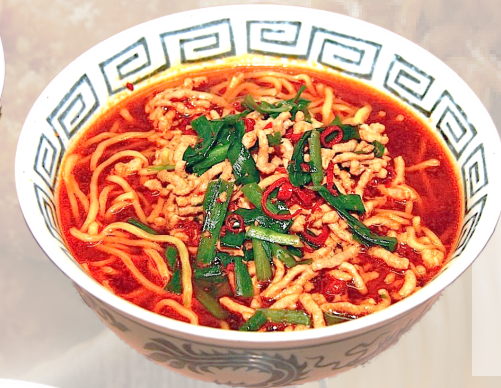

210 鉄板焼きそば

ベストセラー！
あつあつの鉄板焼きそばが濃厚なソースで登場！

24H OK!!

ビジター ¥750
メンバー ¥650
ポイント 13 PT

212 台湾ラーメン

あの名古屋の名店に近い味！！

24H OK!!

ビジター ¥850
メンバー ¥750
ポイント 15 PT

213 中華そば

ベストセラー！夜食といえばこの味！

24H OK!!

ビジター ¥680
メンバー ¥580
ポイント 12 PT